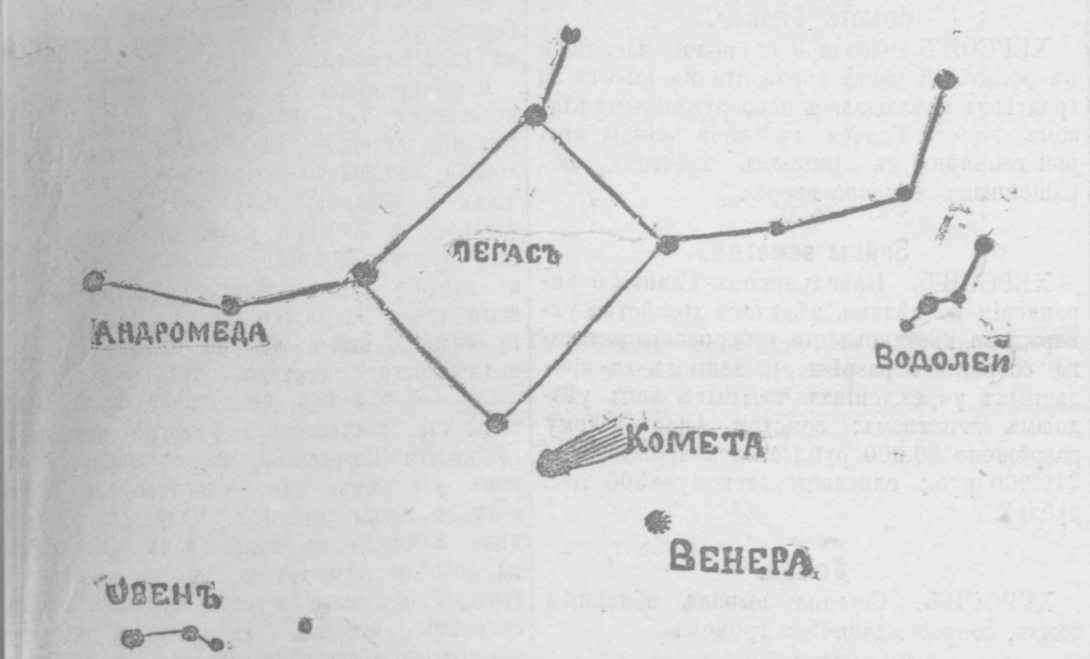

Фелеграммы

Фелеграммы **„Фелеграммы“** 1000-1

Фелеграммы

Фелеграммы **„Фелеграммы“** 1000-1

Комета Галлея над одесским горизонтом около 3 1/2 час. утра.

Линия горизонта.

Комета Галлея.

Наблюдения над кометой в Одессе в последние дни — 24 и 25 апреля. Наблюдать комету неуверенными глазами. Неполная обстановка