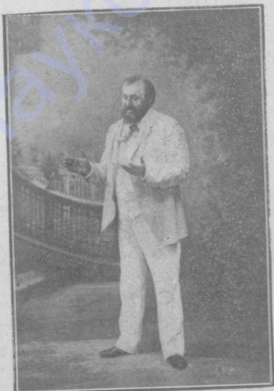

ИЛЛЮСТРИРОВАННОЕ ПРИЛОЖЕНИЕ КЪ ГАЗЕТЪ
ОДЕССКІЯ НОВОСТИ

№ 6002.

Среда, 18 го іюня 1903 г.

№ 6002.

Гастроли труппы Императорскаго московскаго Малаго театра въ Одессѣ.

А. И. Южинъ
(кн. Сумбатовъ).

Е. К. Лешковская.

О. А. Правдинъ.

Е. К. Лешковская
въ ком. Островскаго „Волки и Овцы“.

К. Н. Рыбаковъ.

А. К. Измайловъ.

Е. К. Лешковская
въ ком. Тимковскаго „Сильные и слабые“.

К. Н. Рыбаковъ.

К. Н. Рыбаковъ и О. А. Правдинъ.
(Несчастливецъ и Счастливецъ).

О. А. Правдинъ
въ роли раввина Зихеля („Другъ Фрицъ“).

К. Н. Рыбаковъ.

Труппа артистовъ Императорскаго московскаго Малаго театра.

С. А. Головинъ. К. Н. Рыбаковъ. О. А. Прадинъ. А. И. Южинъ
(кн. Сумбатовъ).